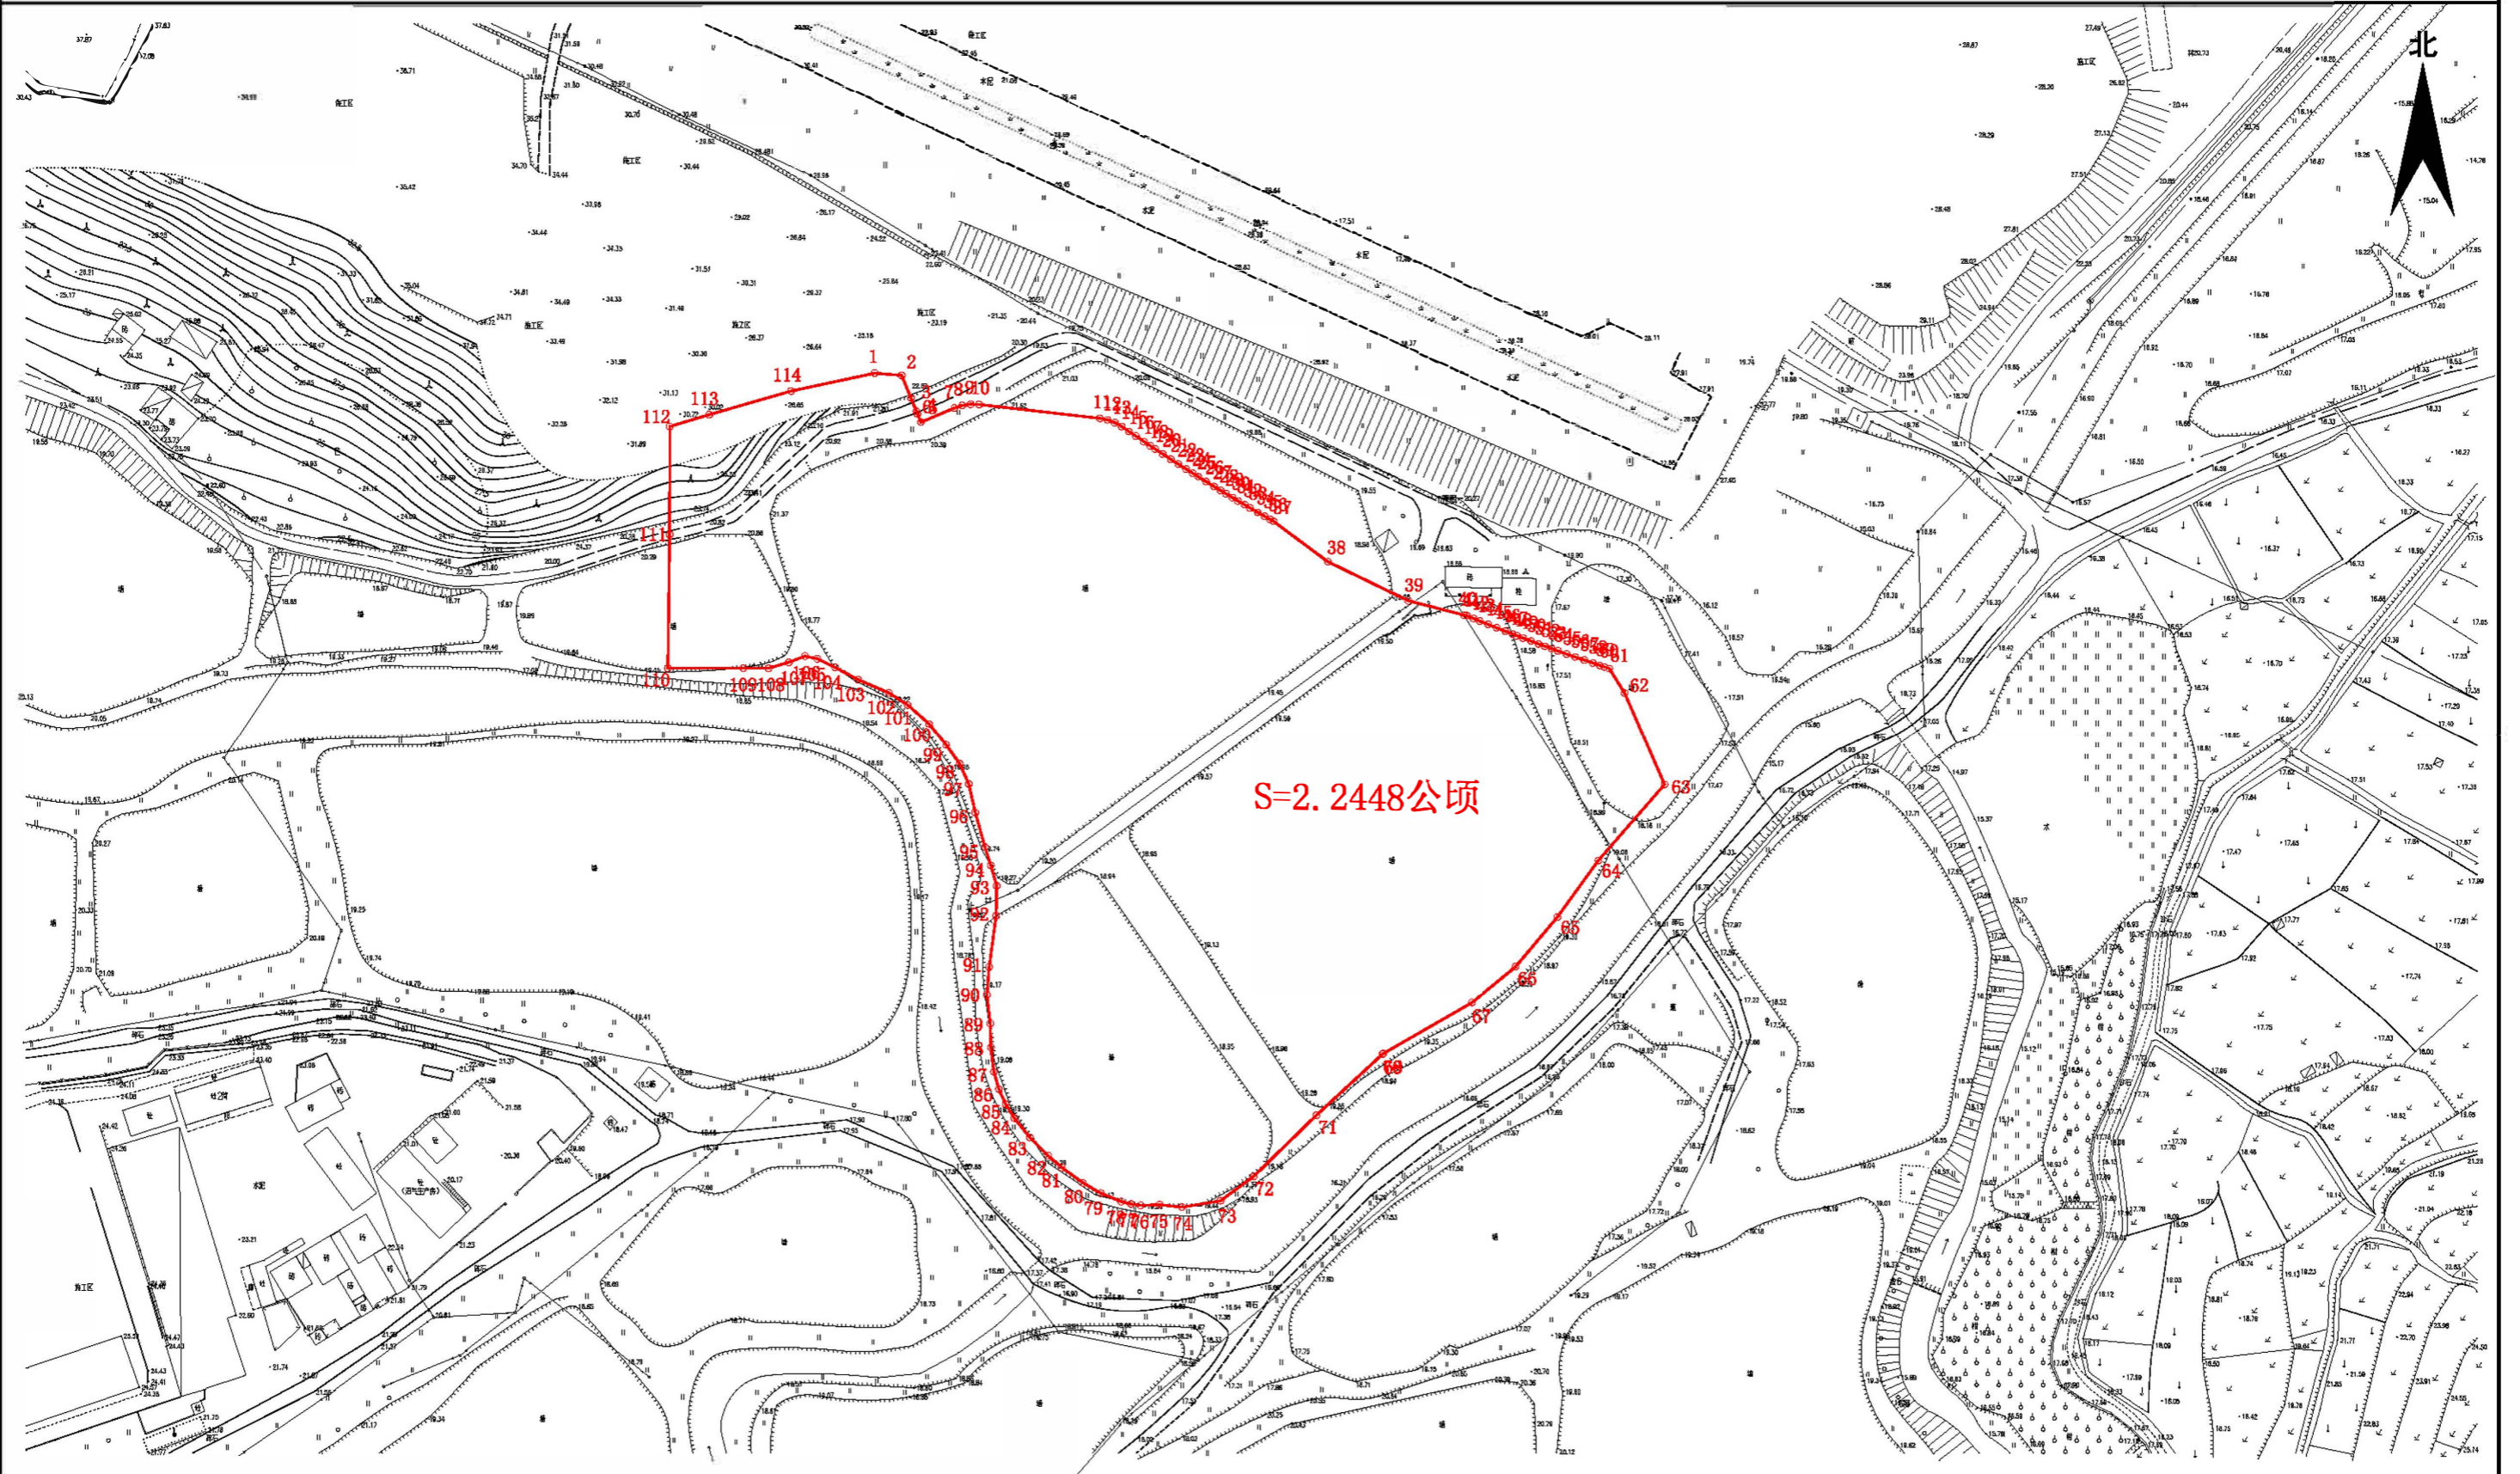

编号: 20210032

宗地平面图

公告号:蓬自然资转用公告字〔2021〕2号

土地座落:江门市蓬江区杜阮镇井根村 大帽山、青苗山 (土名) 地段

江门市蓬江区国土规划测绘队

2000国家大地坐标系,
1985国家高程基准, 等高距为1米
2007年版图式

测量日期: 2021.02.08
绘图日期: 2021.02.08

1:1500

测量员: 高卓荣、梁伟宁、雷伟良
绘图员: 高卓荣
检查员: 苏文勇
审核员: 乔柱