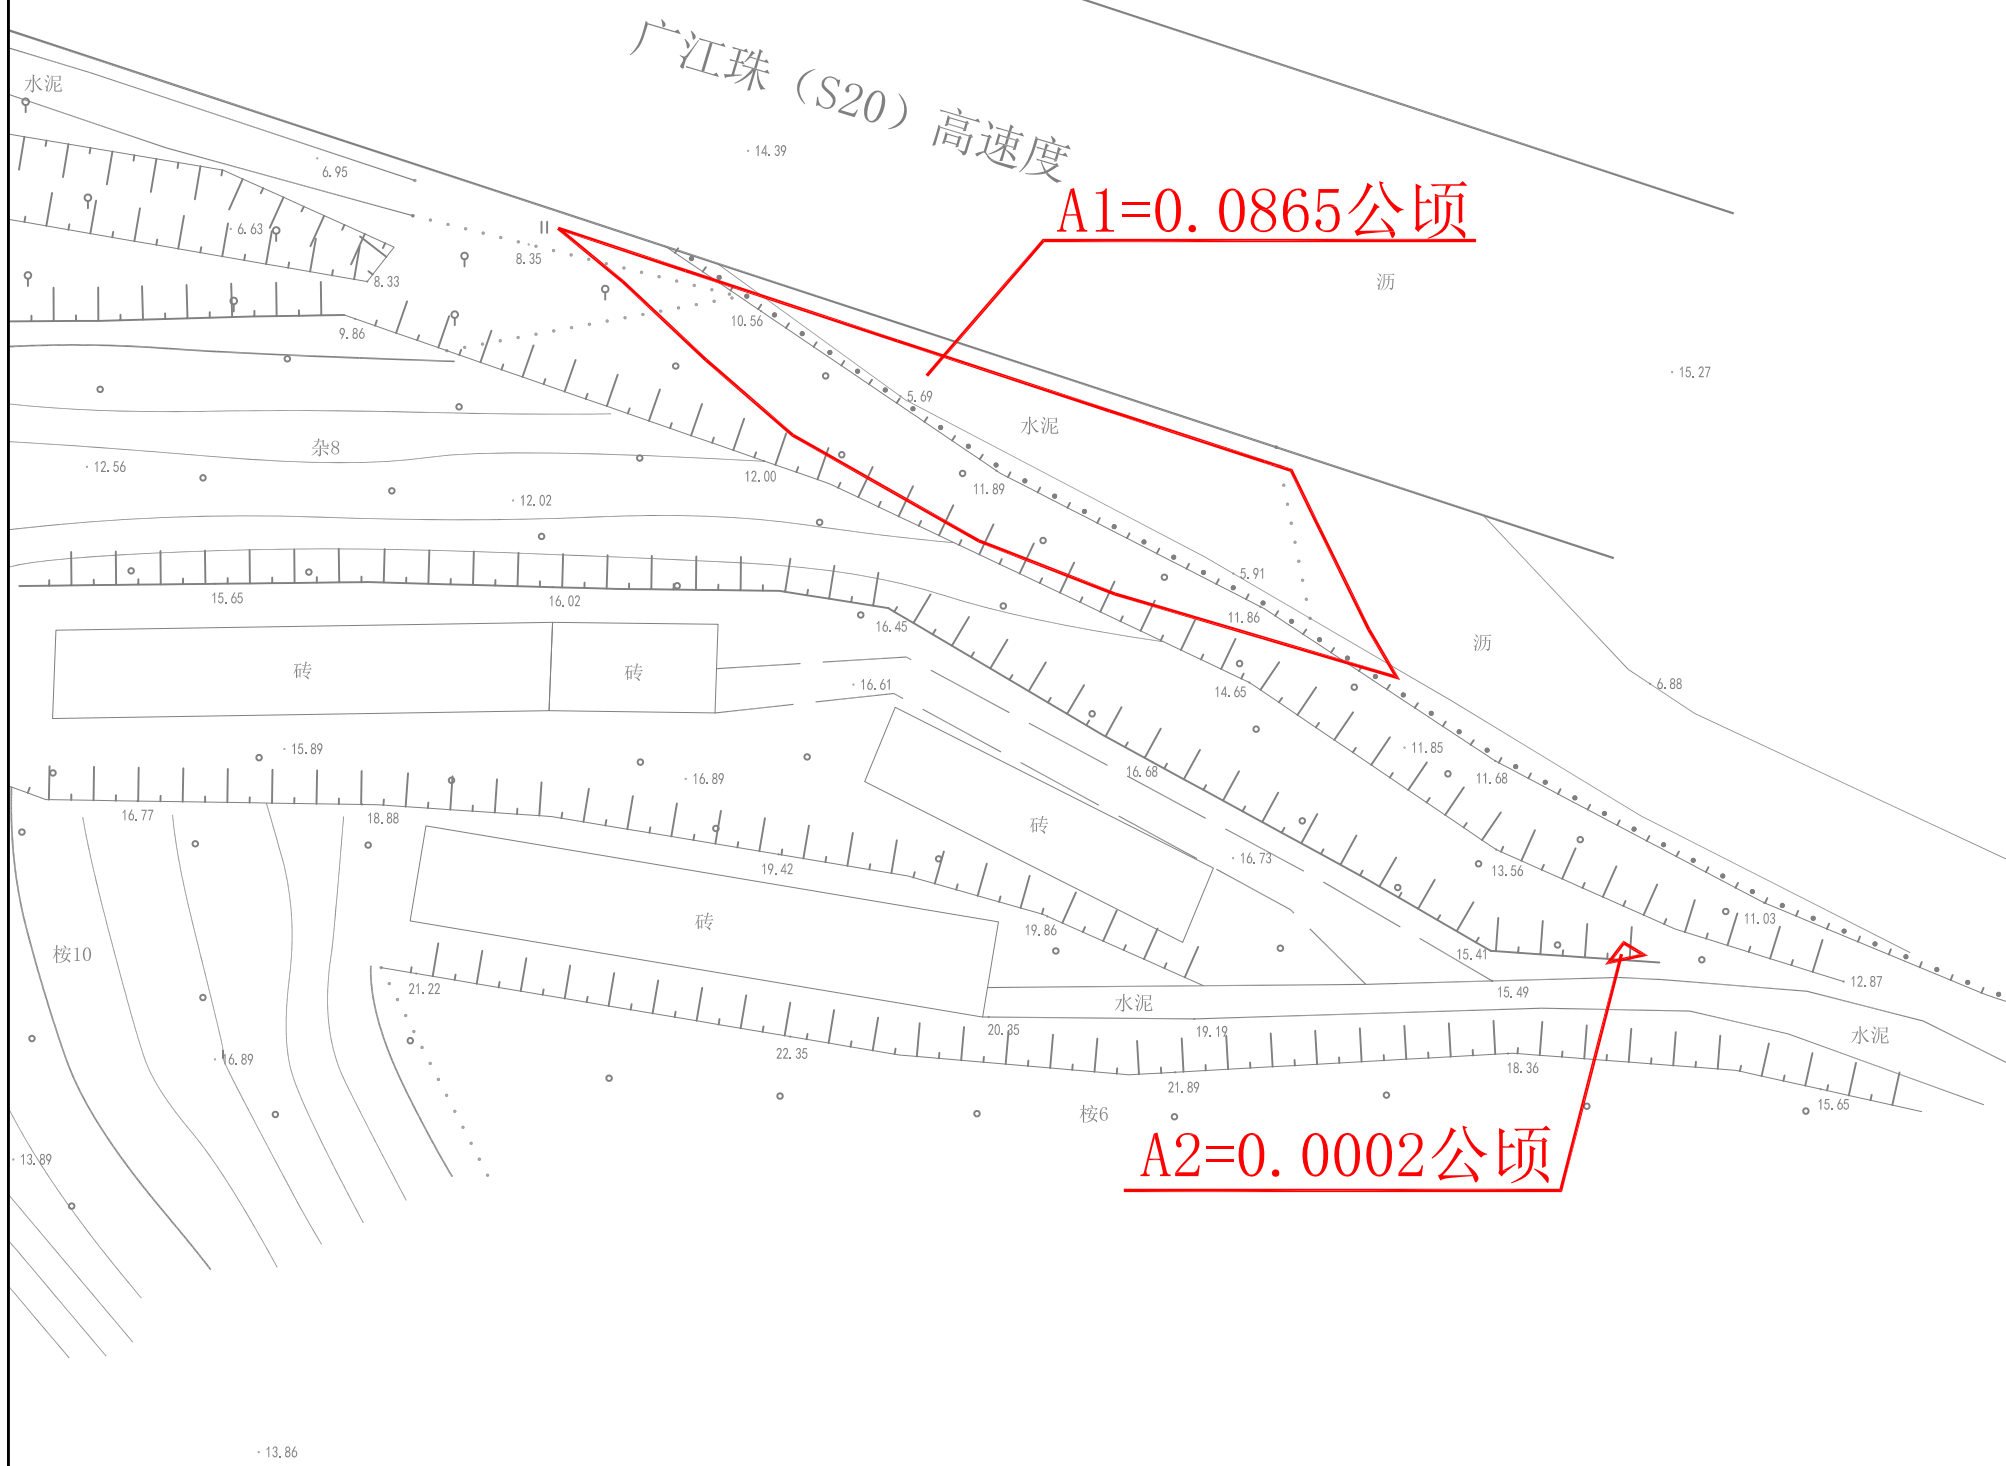

公告图

坐落：江门市蓬江区棠下镇良溪村塘锦美、东边、西边、海边、葫芦山、深水龟（土名）地段

公告号：蓬自然公告字〔2025〕21号
 $S=A1+A2+A3+A4=0.1258$ 公顷

北

广东华地自然空间规划研究有限公司

2025年11月数据化制图
2000国家大地坐标系

1:1000

制图者：梁翠敏
审核者：杨 团

公告图

坐落：江门市蓬江区棠下镇良溪村塘锦美、东边、西边、海边、葫芦山、深水龟（土名）地段

北

公告号：蓬自然公告字〔2025〕21号
 $S=A1+A2+A3+A4=0.1258$ 公顷

$A3=0.0210$ 公顷

广江珠（S20）高速路

广东华地自然空间规划研究有限公司

2025年11月数据化制图
2000国家大地坐标系

1:1000

制图者：梁翠敏
审核者：杨 团