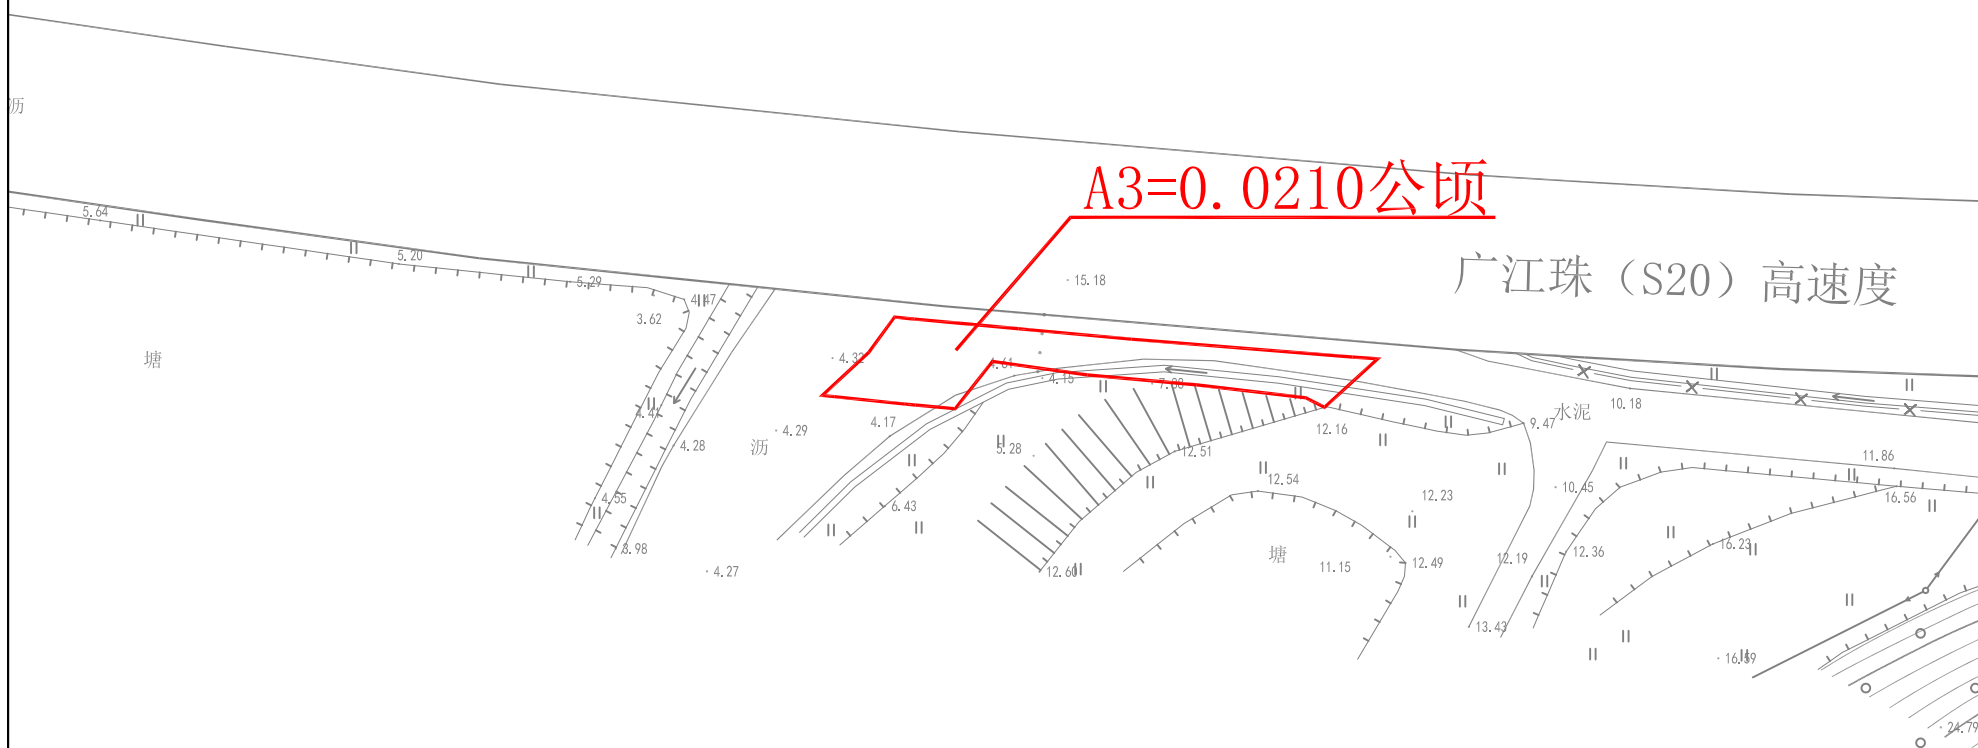

公告图

坐落：江门市蓬江区棠下镇良溪村塘锦美、东边、西边、海边、葫芦山、深水龟（土名）地段

公告号：蓬自然公告字〔2025〕21号
 $S=A1+A2+A3+A4=0.1258$ 公顷

北

广东华地自然空间规划研究有限公司

2025年11月数据化制图
2000国家大地坐标系

1:1000

制图者：梁翠敏
审核者：杨 团

公告图

坐落：江门市蓬江区棠下镇良溪村塘锦美、东边、西边、海边、葫芦山、深水龟（土名）地段

北

公告号：蓬自然公告字〔2025〕21号
 $S=A1+A2+A3+A4=0.1258$ 公顷

$A3=0.0210$ 公顷

广江珠（S20）高速路

广东华地自然空间规划研究有限公司

2025年11月数据化制图
2000国家大地坐标系