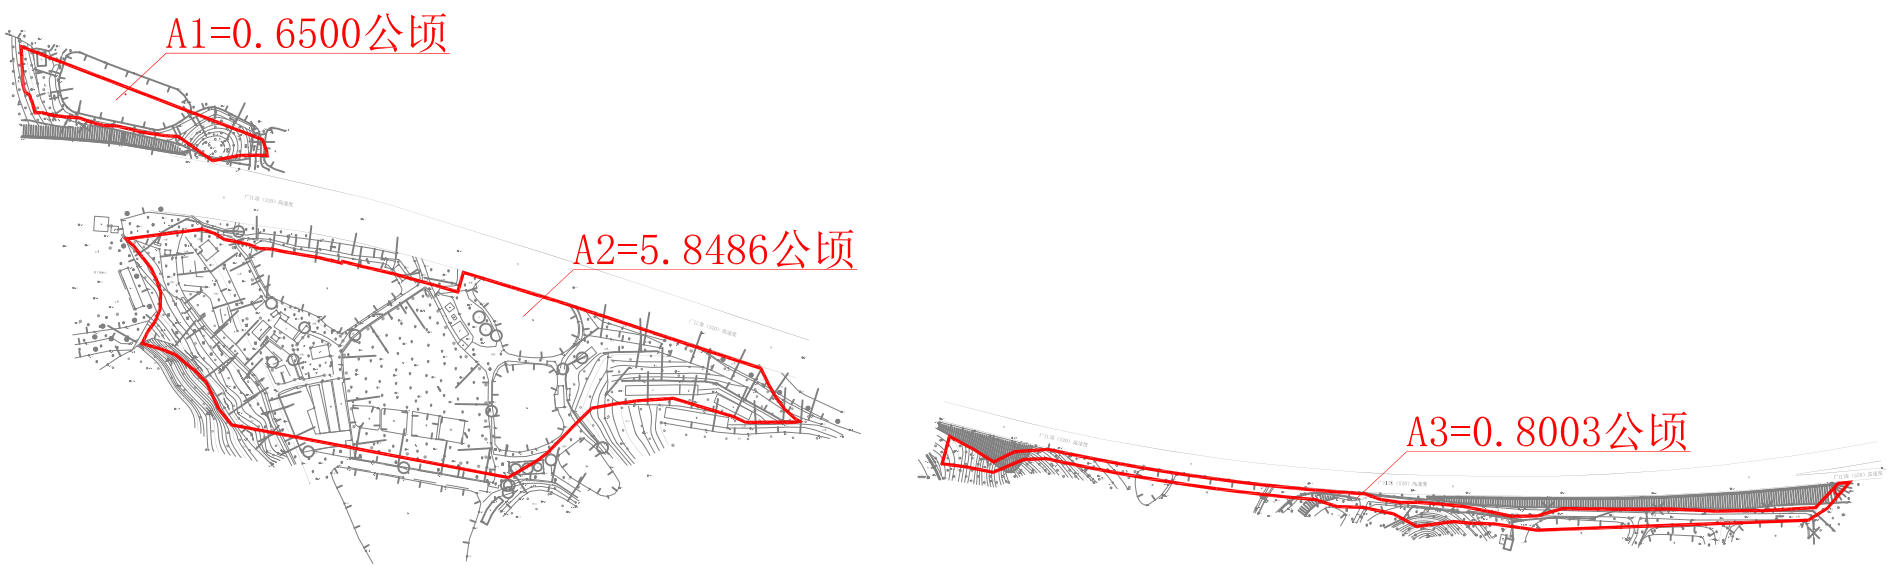

# 公告图

坐落：江门市蓬江区棠下镇良溪村塘锦美、东边、西边、海边、葫芦山、深水龟、小山环、冷口咀、新村、园山仔、葫芦山、石门坳、大亨浪、石嘴、马鞍山、大亨浪（公路）、大亨旱地、山仔督、谢公坑、茶园盘（土名）地段和中心村大坑山、大亨鱼塘、大坑、大坑尾至小坑（土名）

北

公告号：蓬征预公告字〔2025〕15号  
 $S=A1+A2+A3=7.2989$ 公顷

广东华地自然空间规划研究有限公司

2025年8月数据化制图  
2000国家大地坐标系

1:9000

制图者：梁翠敏  
审核者：杨 团