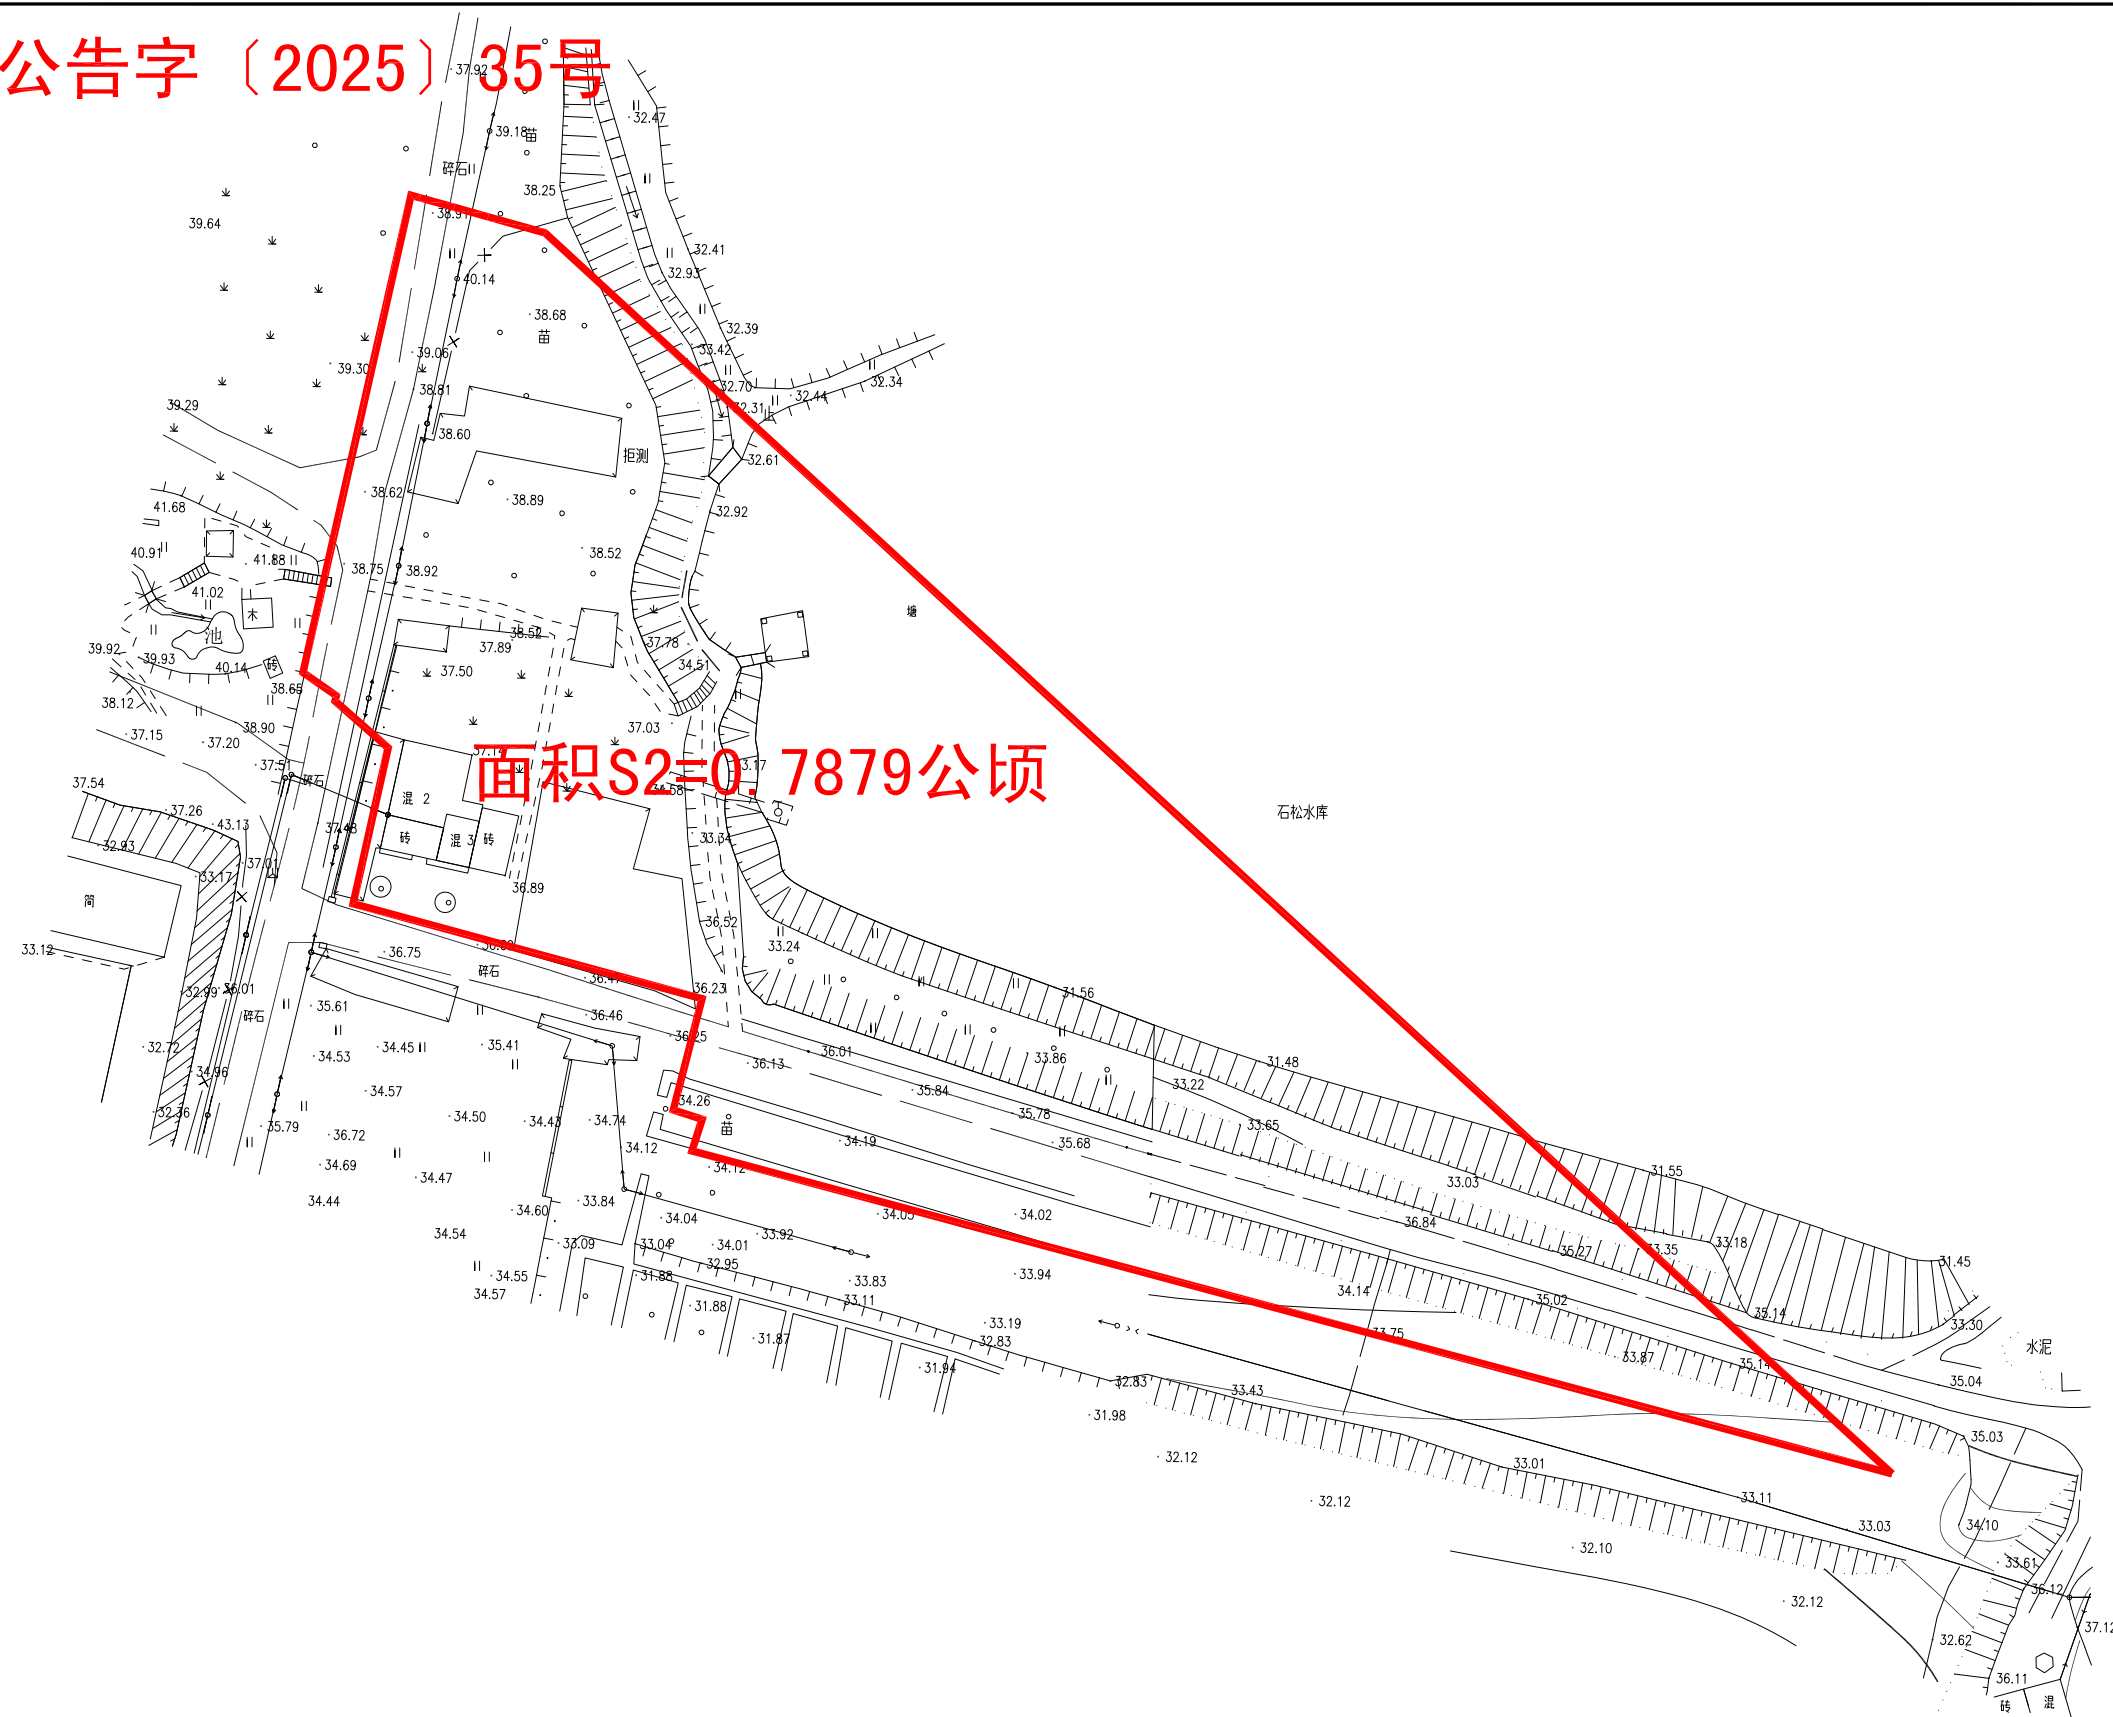

公告图

土地座落：江门市蓬江区杜阮镇龙榜村番薯坑、石松水库、黄坑（土名）地段

公告号：蓬征公告字〔2025〕35号

江门市蓬江区国土规划测绘队

2000国家大地坐标系，
1985国家高程基准，等高距为0.5米
2007年版图式

绘图日期：2025.11.21
绘图编号：20250556-5

1:800

绘图员：高卓荣
检查员：苏文勇
审核员：乔柱