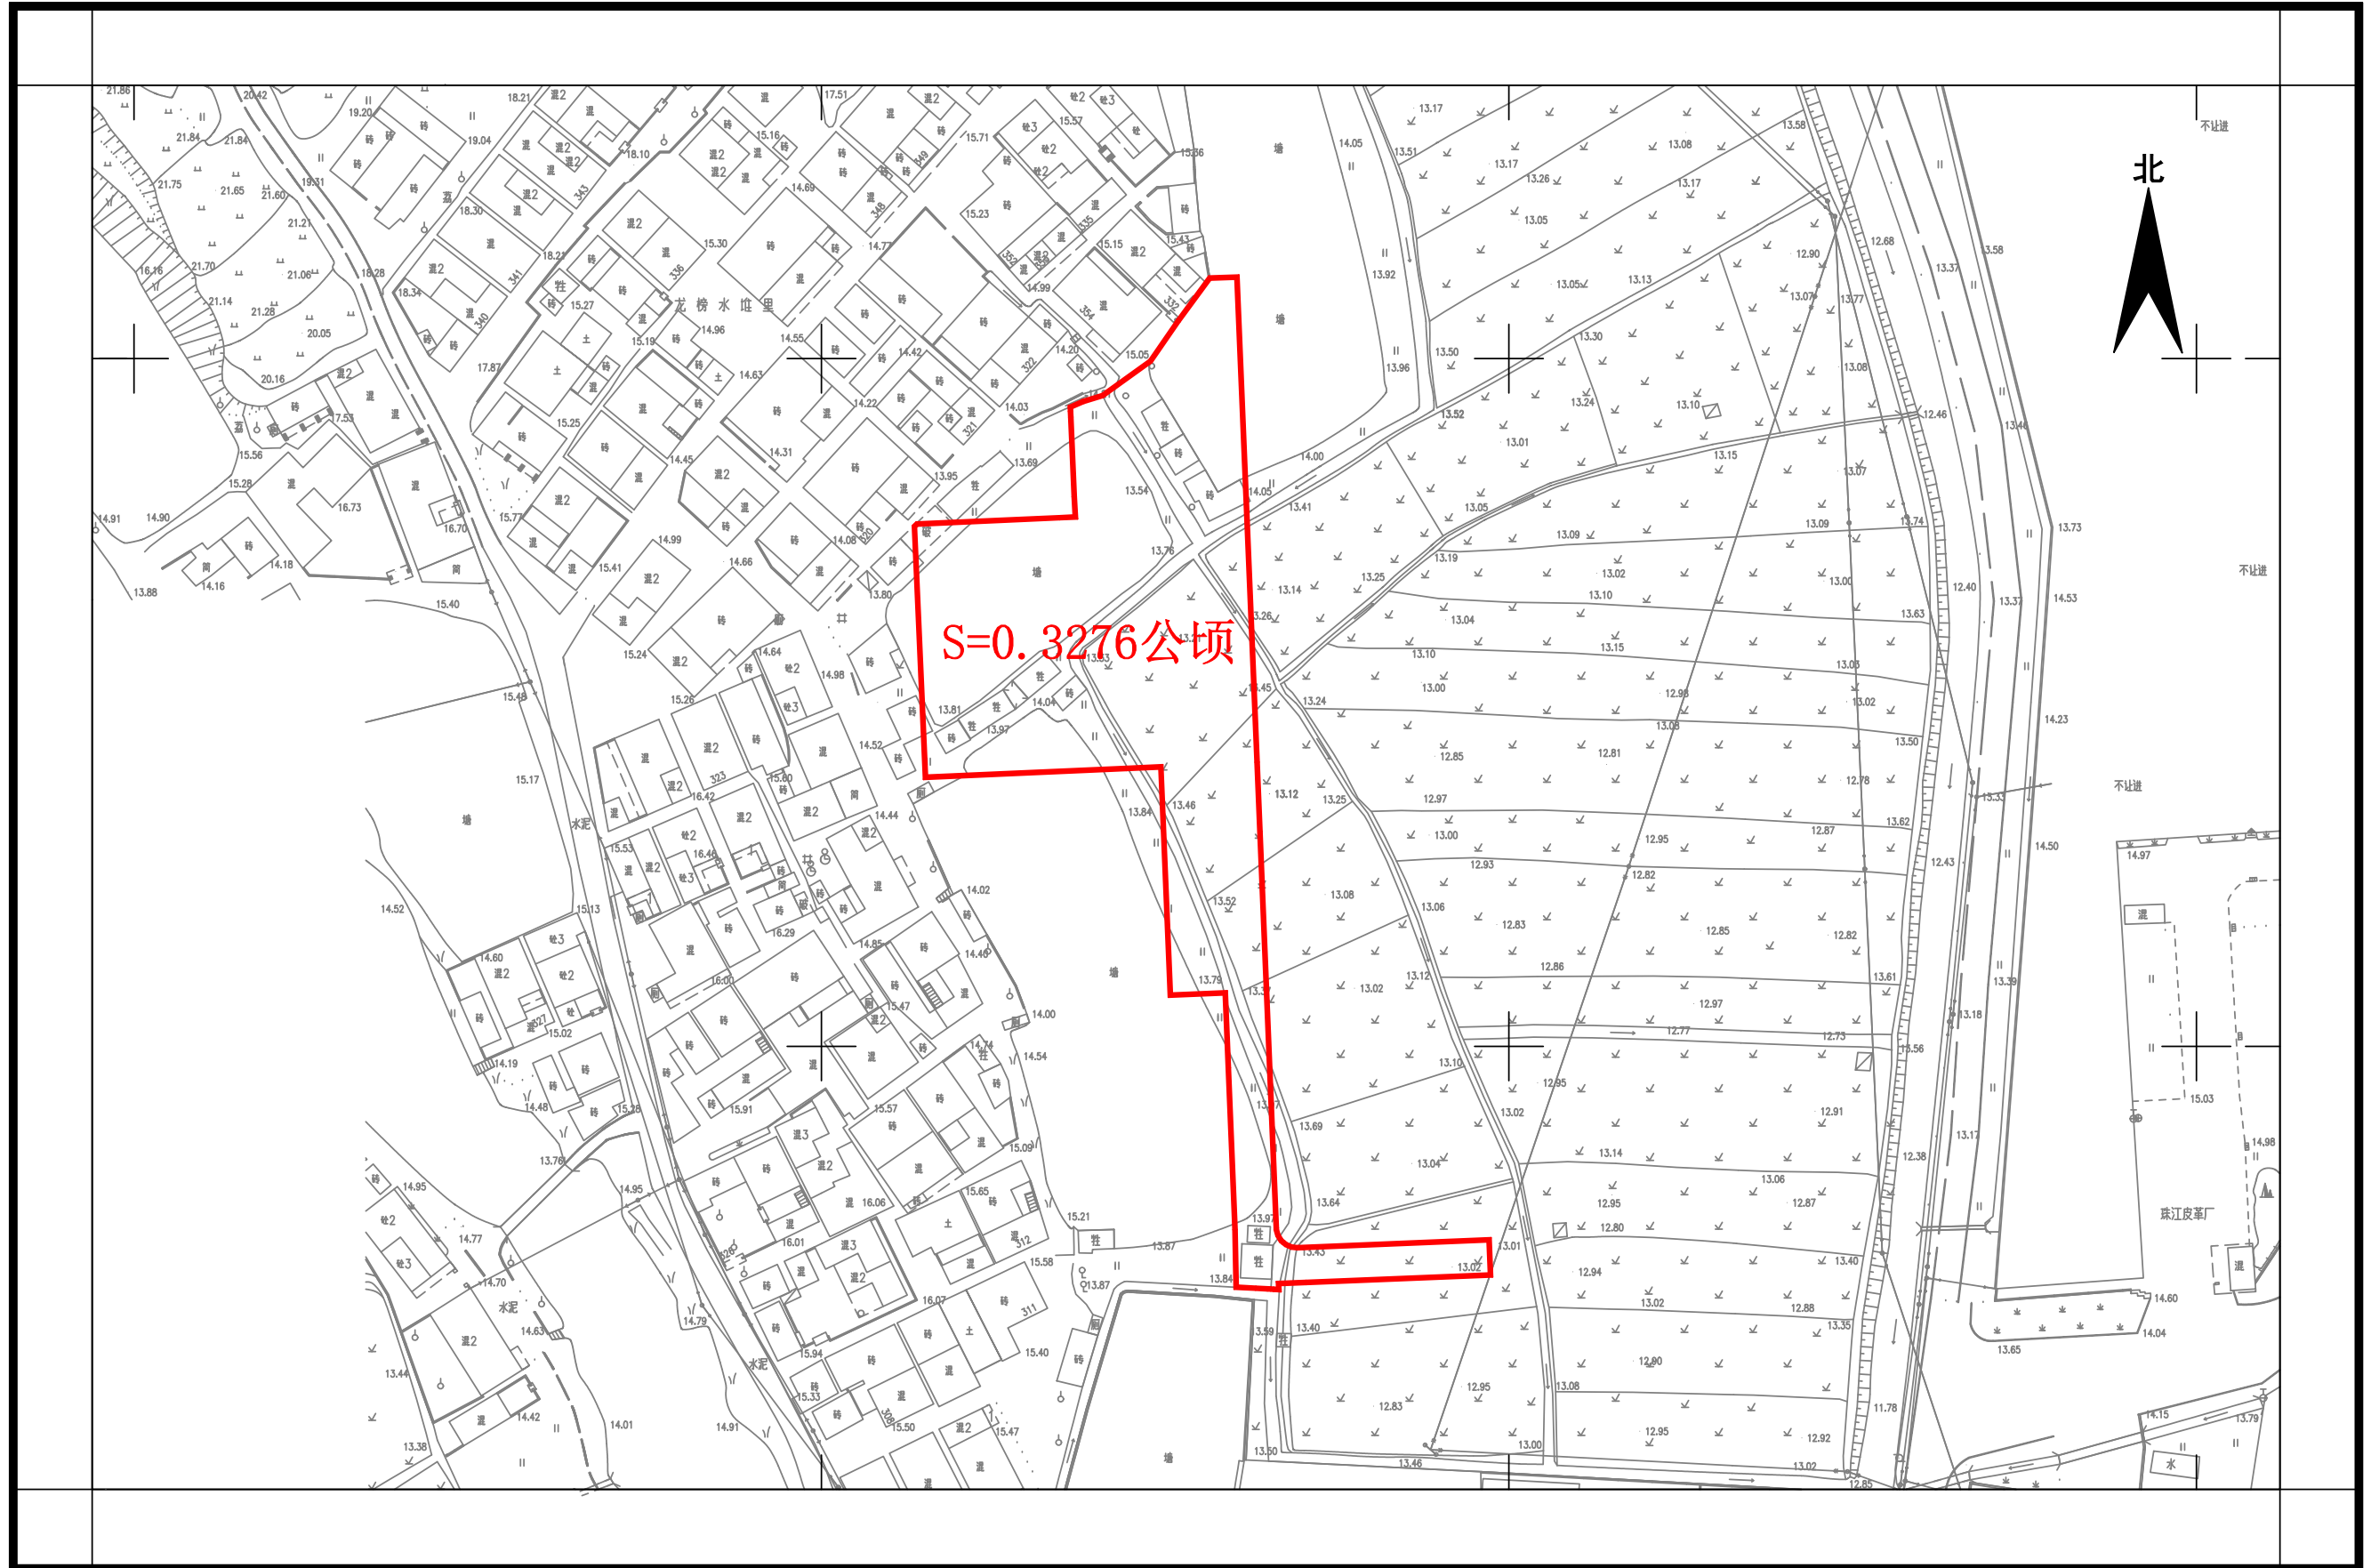

农用地转用红线图

蓬江自然资转用公告字〔2026〕15号

土地坐落：江门市蓬江区杜阮镇龙榜村大片头（土名）地段

江门市国土测绘大队

2000国家大地坐标系
1985国家高程基准，等高距为1米
2017年版图式

1:1000

编号：202510240001

测量员：吴陶异
绘图员：宁静
检查员：敖卓岳