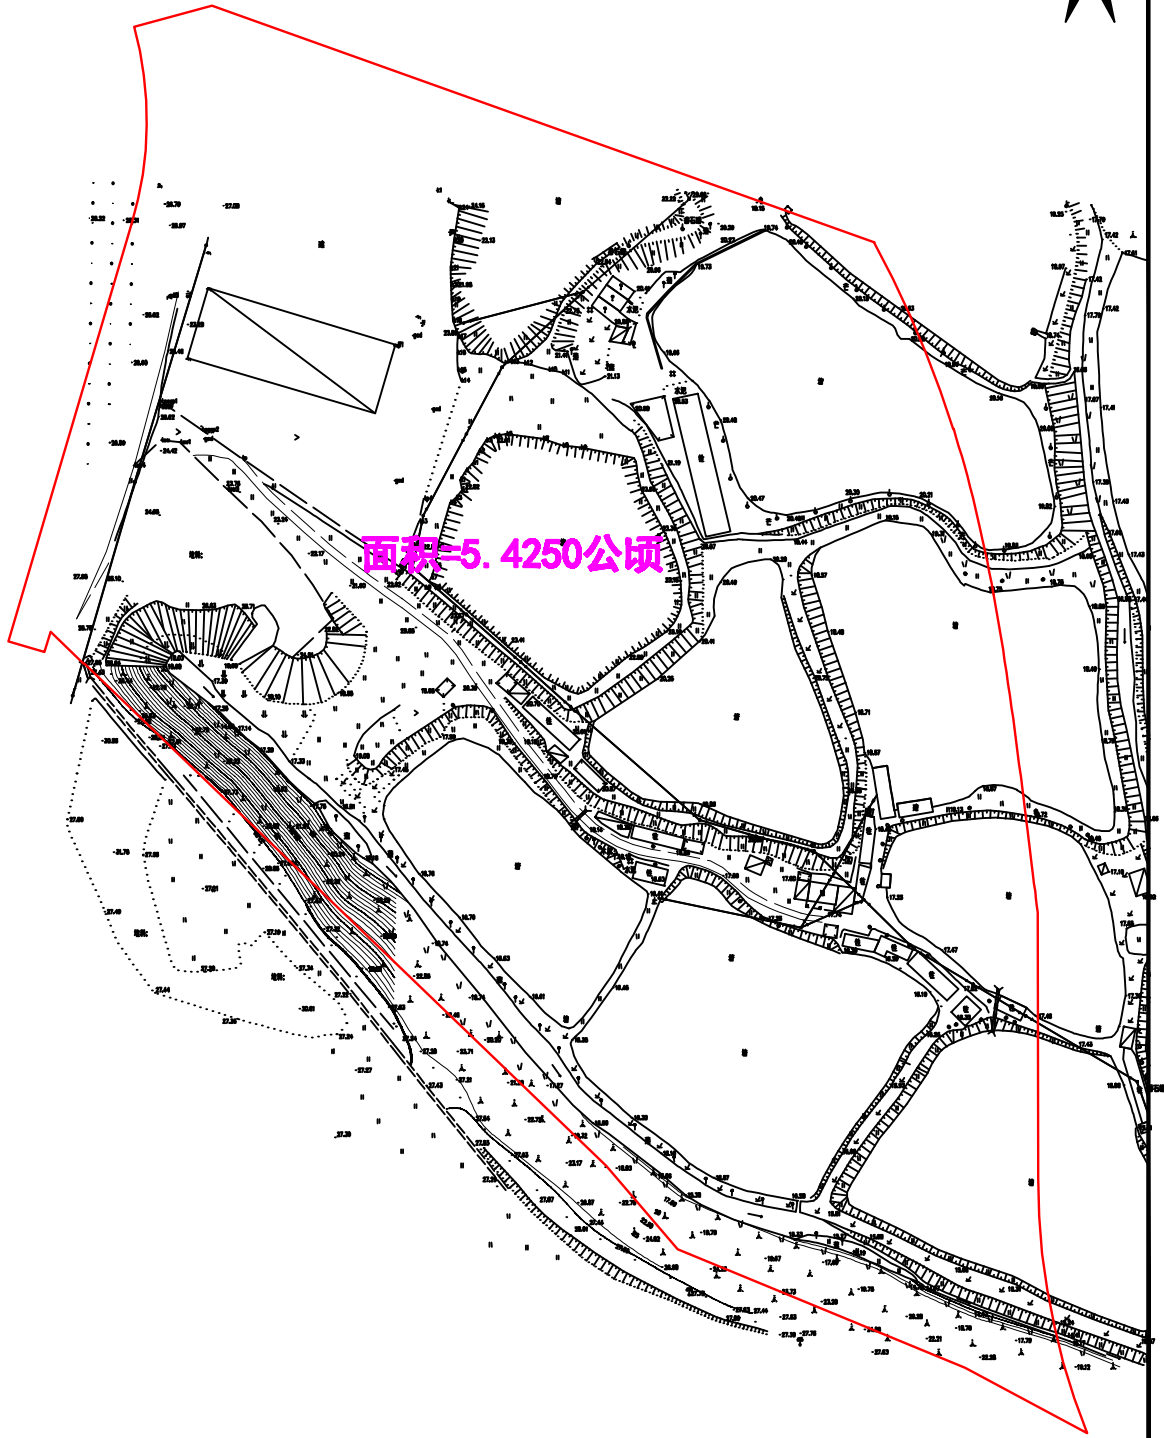

公告图

土地座落: 江门市蓬江区杜阮镇龙榜村石仁岭(土名)地段

公告号: 蓬征预公告字〔2026〕2号

面积=5.4250公顷

江门市蓬江区国土规划测绘队

2000国家大地坐标系
1985国家高程基准, 等高距为0.5米
2007年版图式

绘图日期: 2026.03.19
编号: 20260117-1

1:1200

绘图员: 周小强
检查员: 苏文勇
审核员: 尹佳