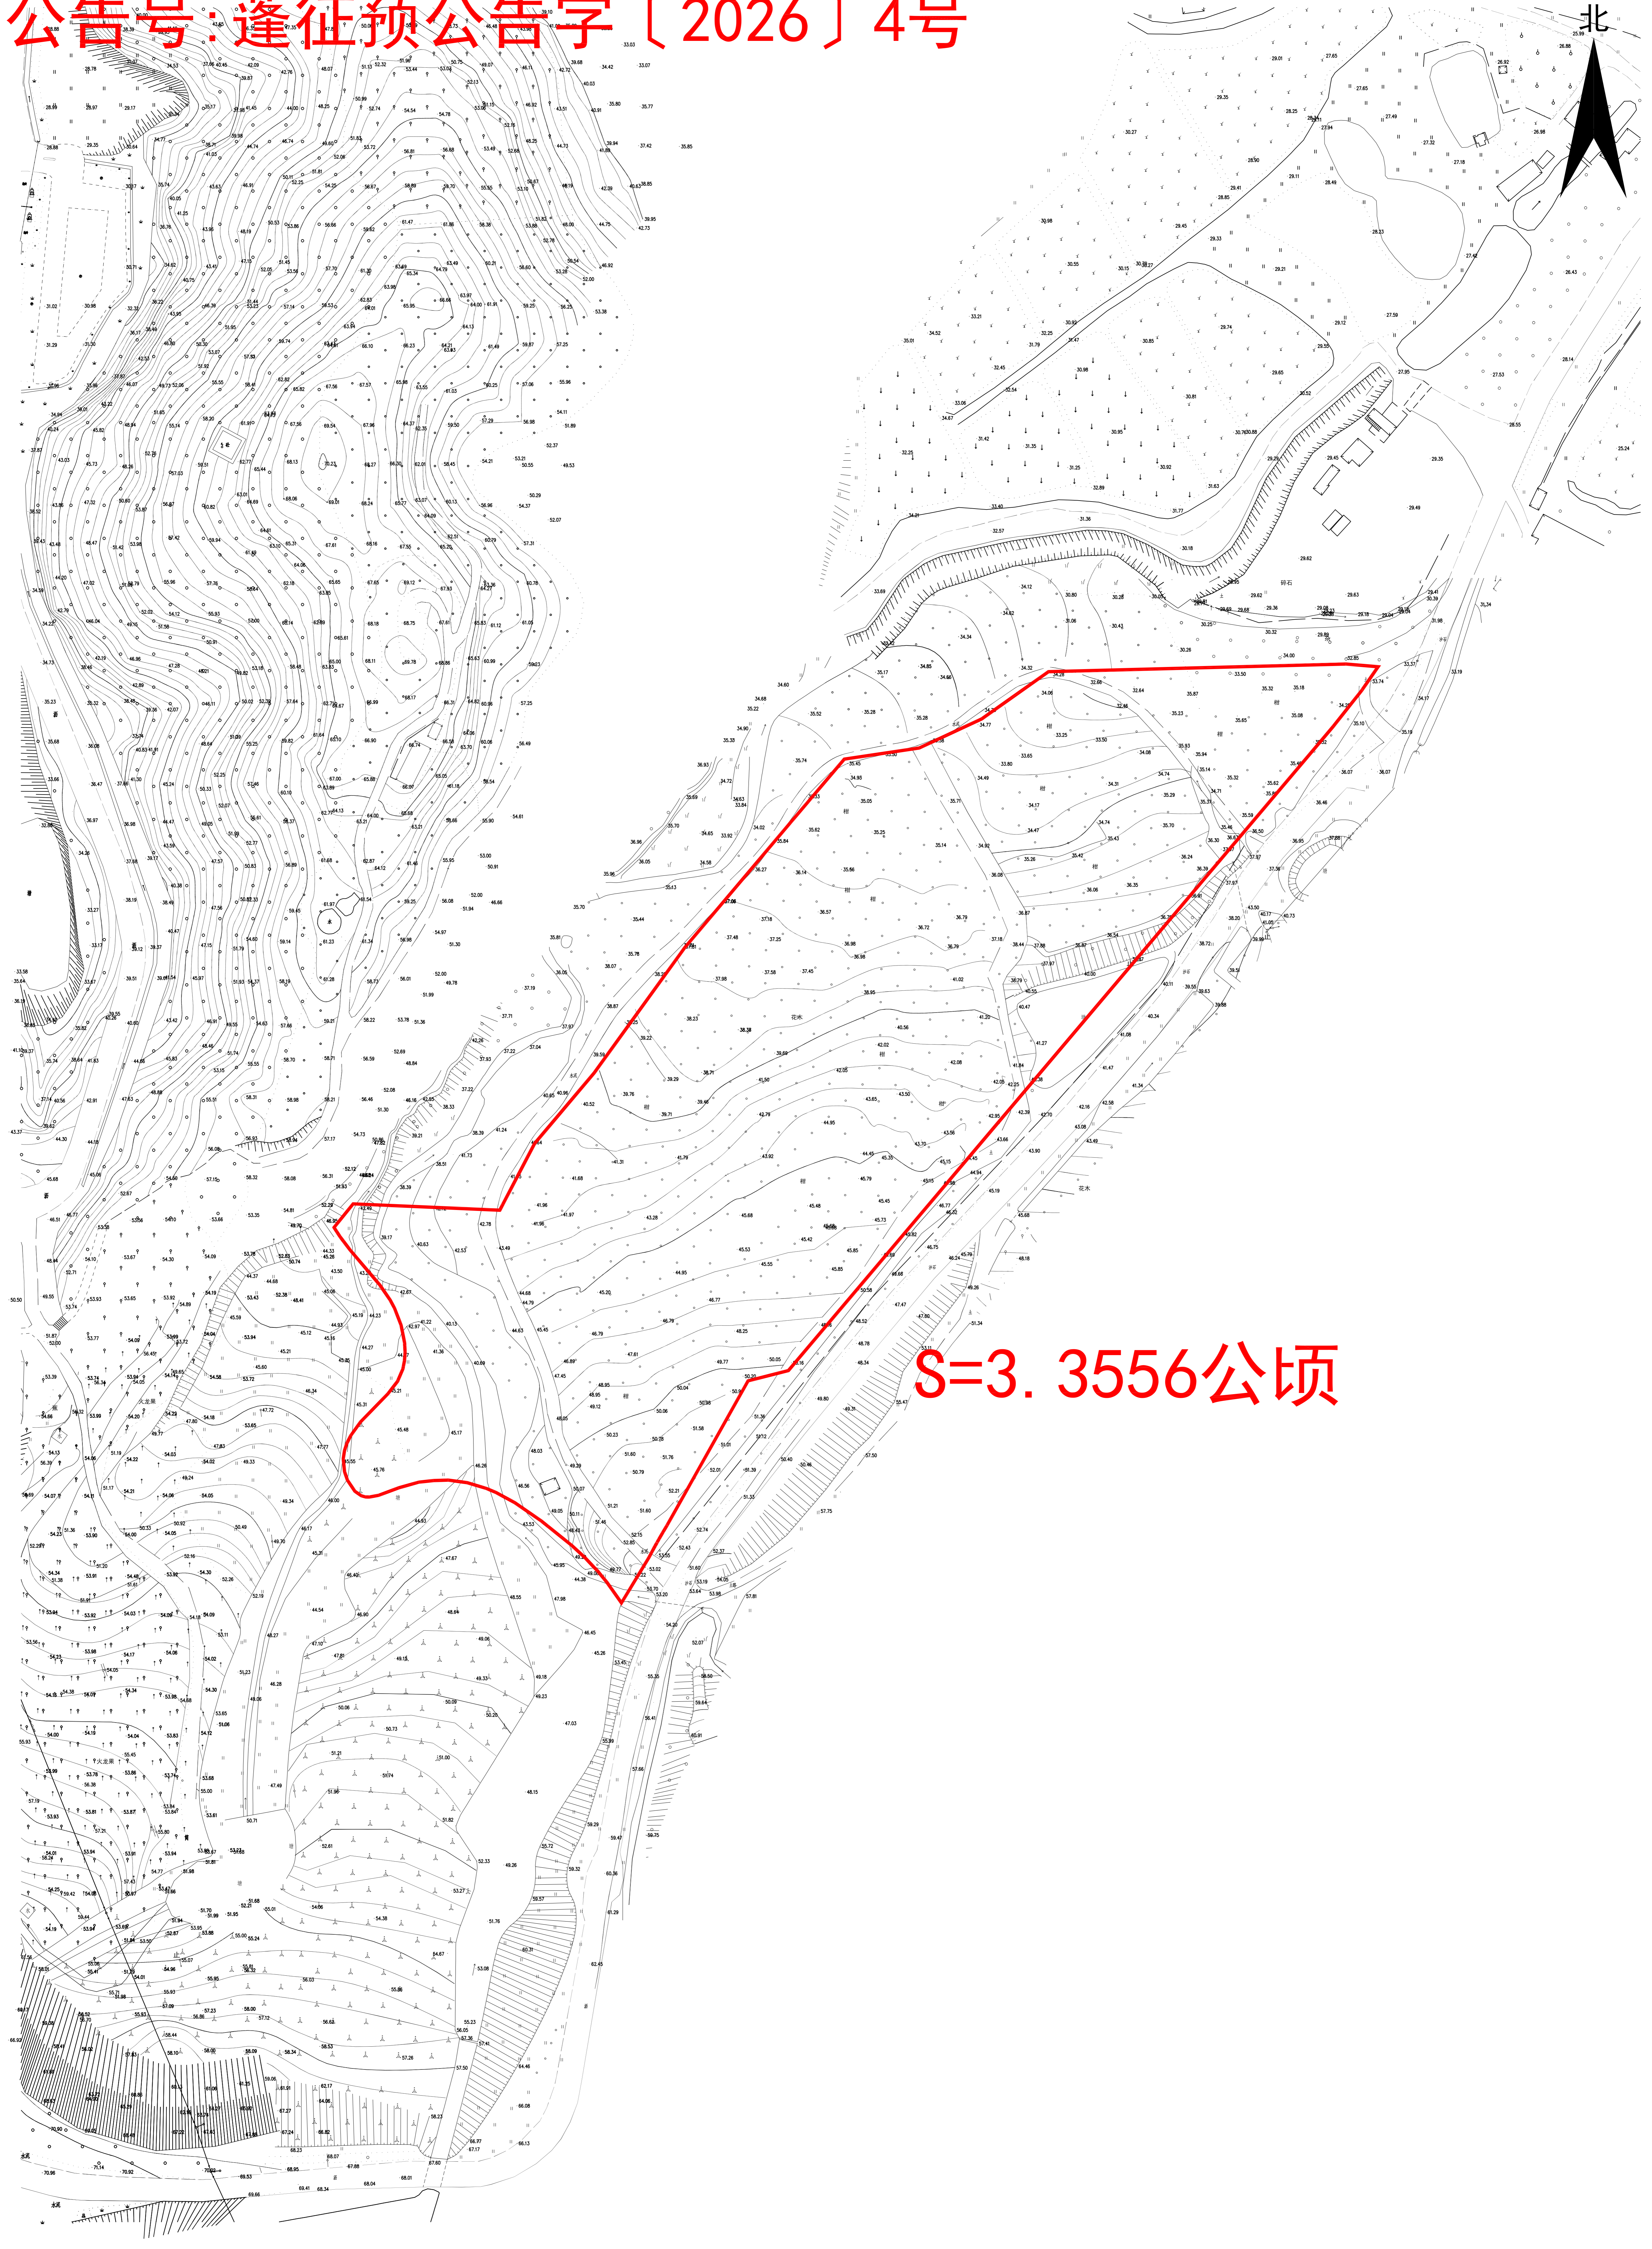

# 公告图

土地座落: 江门市蓬江区杜阮镇上巷村哪元寺(土名)地段

公告号: 蓬征预公告字〔2026〕4号

江门市蓬江区国土规划测绘队

2000国家大地坐标系  
1985国家高程基准, 等高距为0.5米  
2007年版图式

绘图日期: 2026.03.19  
编号: 20260118-3

1:2000

绘图员: 张观顺  
检查员: 苏文勇  
审核员: 乔柱