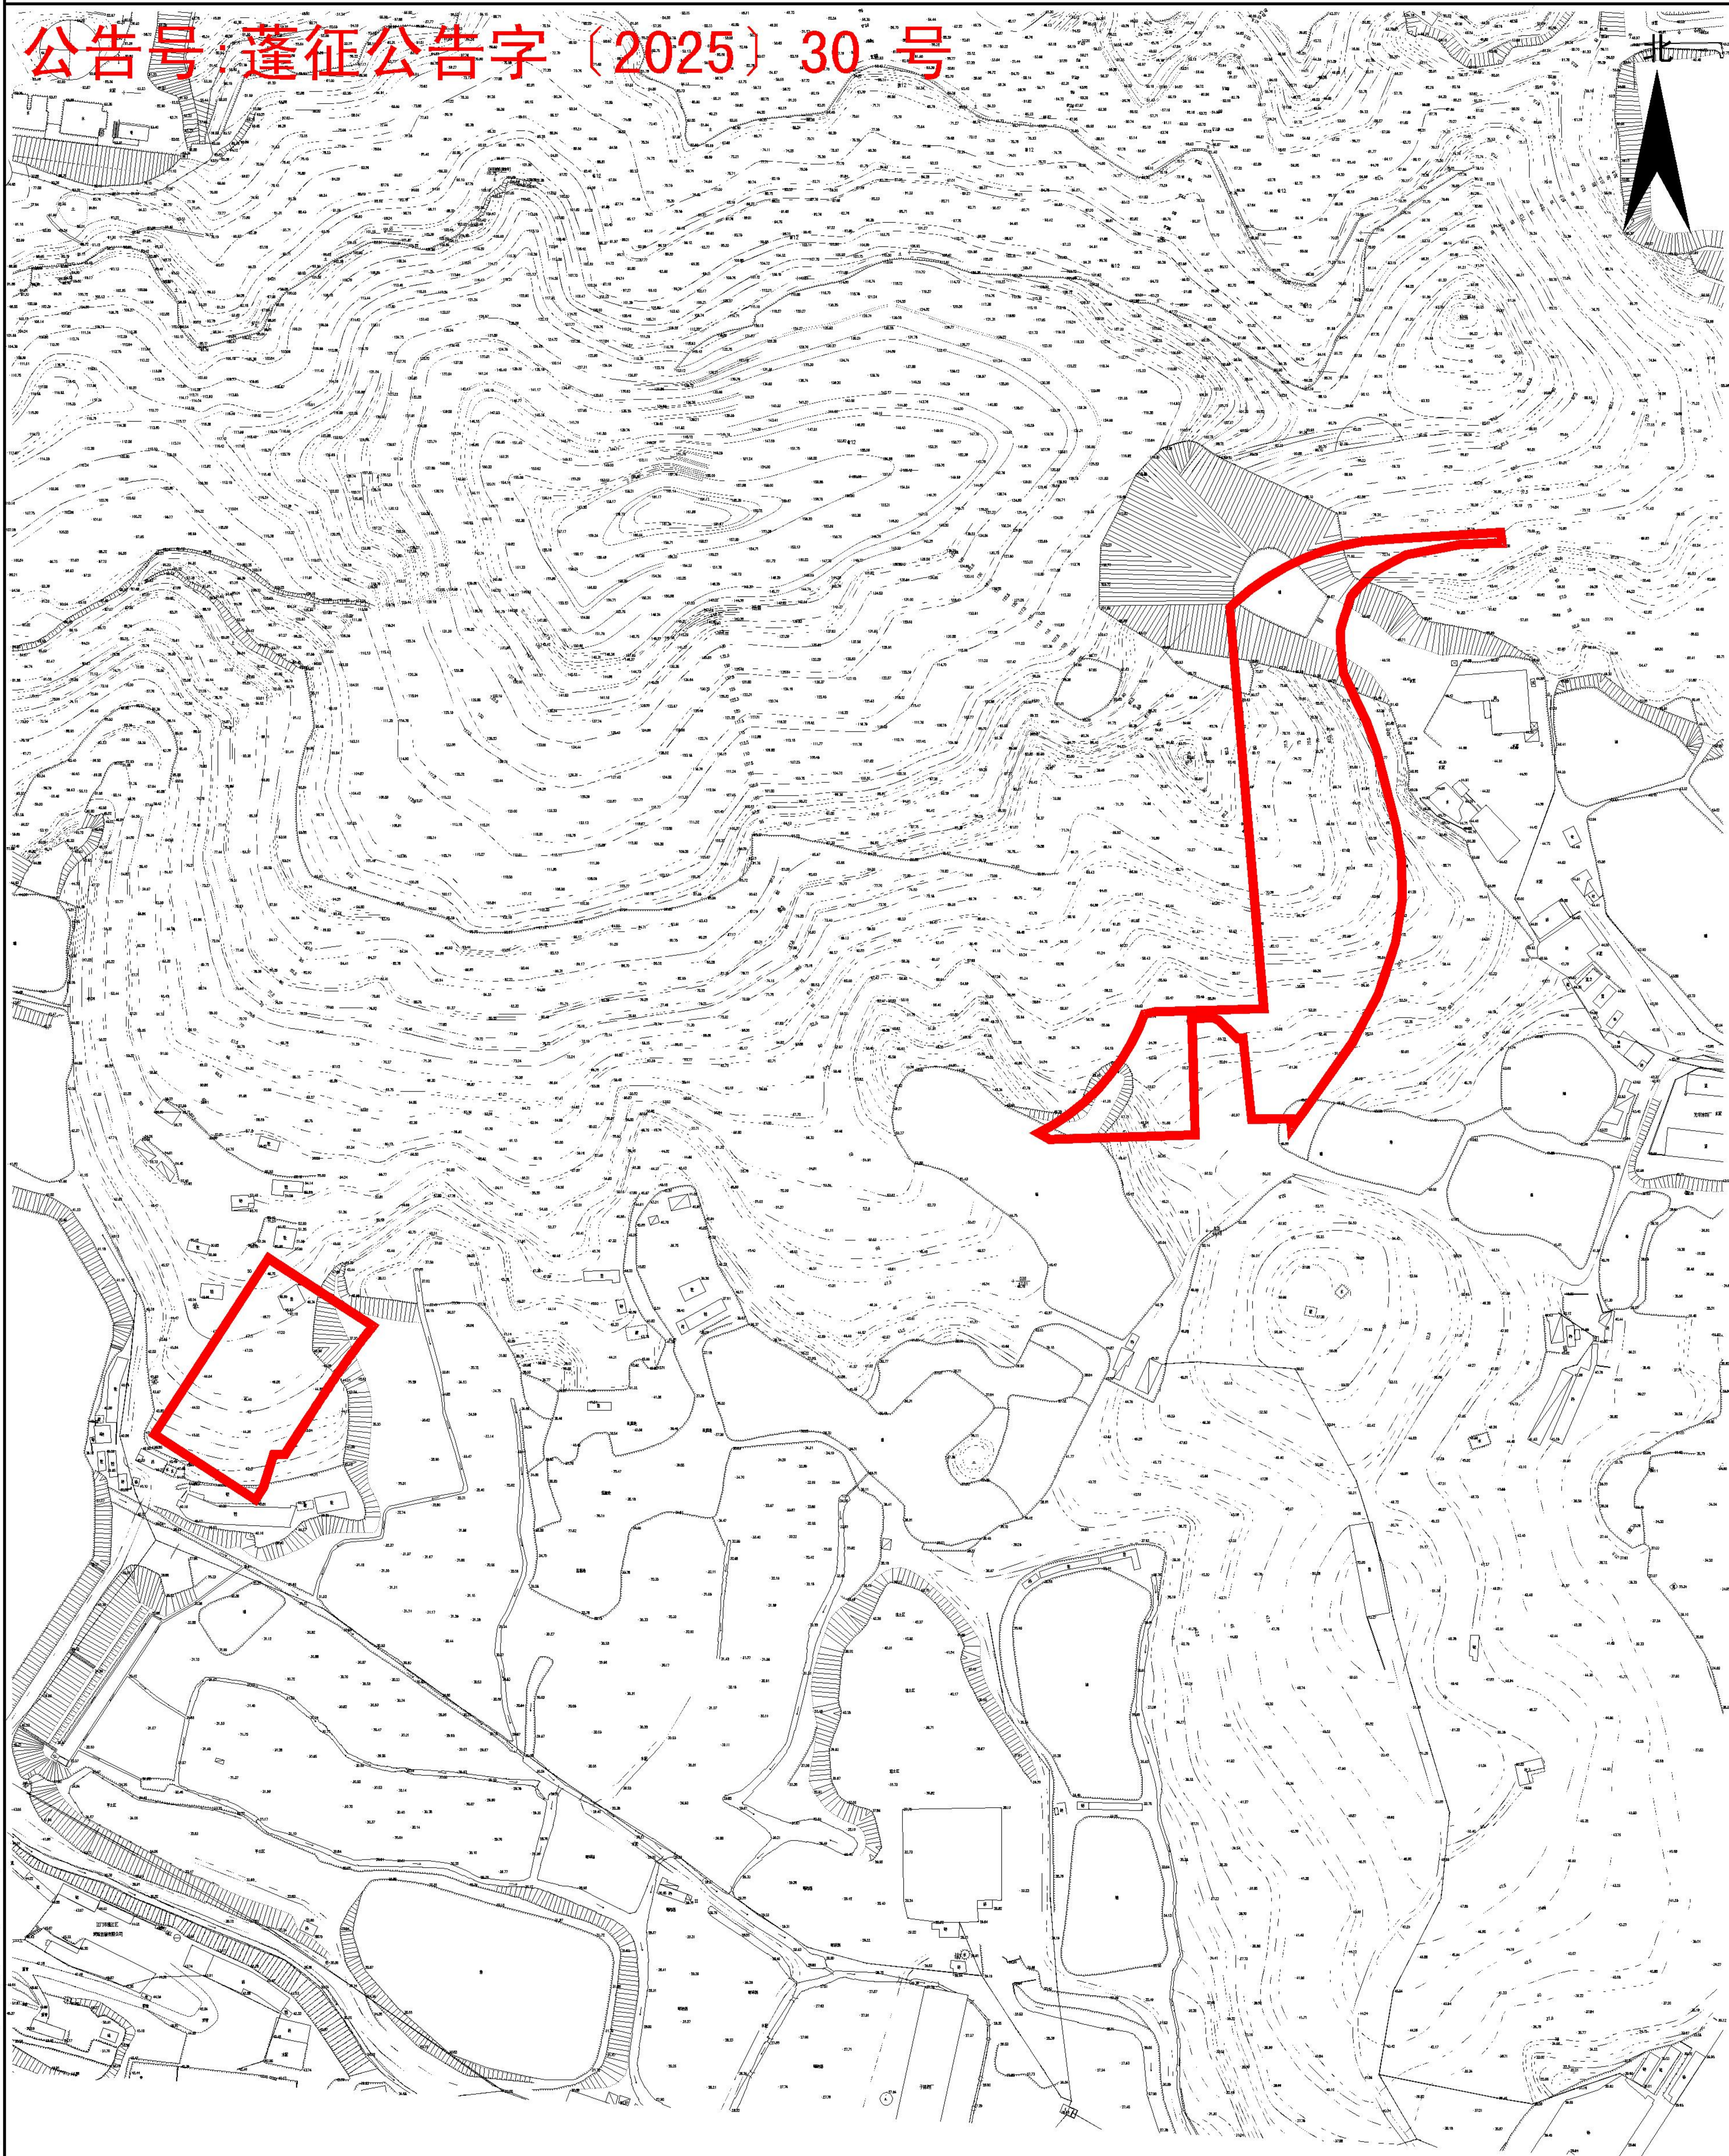

# 公告图

土地座落：江门市蓬江区杜阮镇子绵村牛山、牛尾（土名地段）

公告号：蓬征公告字〔2025〕30号

江门市蓬江区国土规划测绘队

面积A=2.0179公顷公顷

1:3000

2000国家大地坐标系  
1985国家高程基准，等高距为0.5米  
2007年版图式

绘图日期：2025.11.07  
编号：20250516